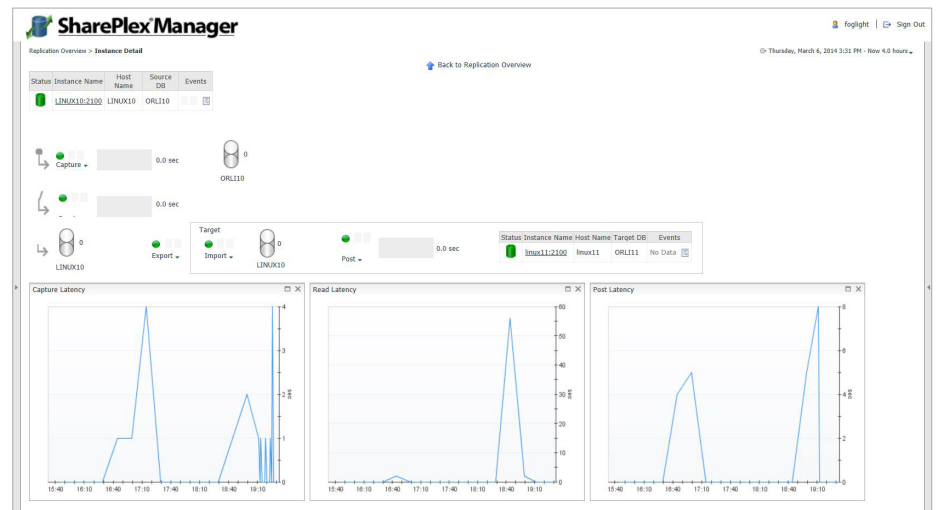

管理コンソールによって、お使いのシステム環境のあらゆる側面の監視と管理を簡単に行えます。